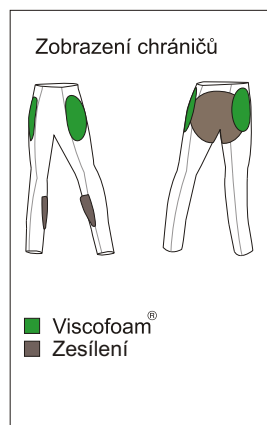

Materiály a barvy:

- černá C9
- šedá C7
- bílá C1
- modrá C55
- světlá broušená kůže

zesílení Kev. tkan. /kde/	NE
chránič kostrče	NE
chránič zad /typ/	NE
chránič kl. kostí /tvar/	NE
chránič hrudníku /tvar/	NE
chránič kyčlí /typ/	Viscofoam
chránič ramen /typ/	NE
chránič loktů /typ/	NE
chránič kolen /typ/	NE
slidery	NE
zípy	spirálové
taháček hl. zipu /typ/	NE
taháček ostat. zipů	NE
druky	plast s logem

↗ kombinace šití do barev+kontrast dle obrázku