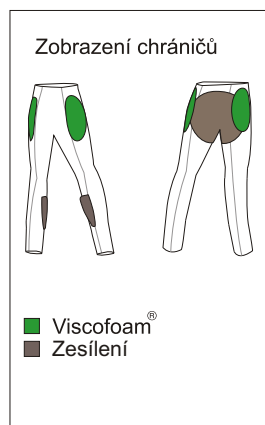

↗ kombinace šití do barev+kontrast dle obrázku

RX 206 - 10 - kód 3.5.10.2.1.972.

Materiály a barvy:

- černá C9
- šedá C7
- bílá C1
- žlutá C2
- světlá broušená kůže

↗ kombinace šití do barev+kontrast dle obrázku