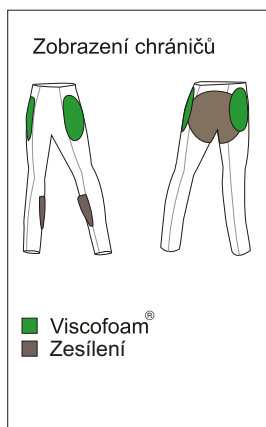

↗ kombinace šití do barev+kontrast dle obrázku

RX 206 - 10 - kód 3.5.10.2.1.972.

Materiály a barvy:

- černá C9
- šedá C7
- bílá C1
- žlutá C2
- světlá broušená kůže

↗ kombinace šití do barev+kontrast dle obrázku

zesílení Kev. tkan. /kde/	NE
chránič kostrče	NE
chránič zad /typ/	NE
chránič kl. kostí /tvar/	NE
chránič hrudníku /tvar/	NE
chránič kyčlí /typ/	Viscofoam
chránič ramen /typ/	NE
chránič loktů /typ/	NE
chránič kolen /typ/	NE
slidery	NE
zipy	spirálové
taháček hl. zipu /typ/	NE
taháček ostat. zipů	NE
druky	plast s logem

RX 206 - 10 - kód 3.5.10.2.1.976.

Materiály a barvy:

- černá C9
- šedá C7
- bílá C1
- zelená C6
- světlá broušená kůže

↗ kombinace šití do barev+kontrast dle obrázku

zesílení Kev. tkan. /kde/	NE
chránič kostrče	NE
chránič zad /typ/	NE
chránič kl. kostí /tvar/	NE
chránič hrudníku /tvar/	NE
chránič kyčlí /typ/	Viscofoam
chránič ramen /typ/	NE
chránič loktů /typ/	NE
chránič kolen /typ/	NE
slidery	NE
zipy	spirálové
taháček hl. zipu /typ/	NE
taháček ostat. zipů	NE
druky	plast s logem