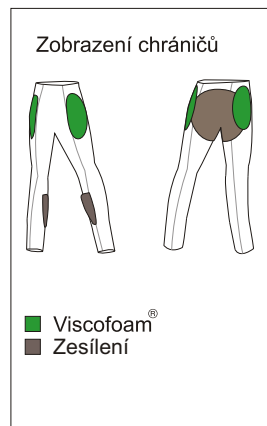

Materiály a barvy:

- černá C9
- šedá C7
- červená C4
- světlá broušená kůže

zesílení Kev. tkan. /kde/	NE
chránič kostrče	NE
chránič zad /typ/	NE
chránič kl. kostí /tvar/	NE
chránič hrudníku /tvar/	NE
chránič kyčlí /typ/	Viscofoam
chránič ramen /typ/	NE
chránič loktů /typ/	NE
chránič kolen /typ/	NE
slidery	NE
zipy	spirálové
ťaháček hl. zipu /typ/	NE
ťaháček ostat. zipů	NE
druky	plast s logem

↗ kombinace šití do barev+kontrast dle obrázku