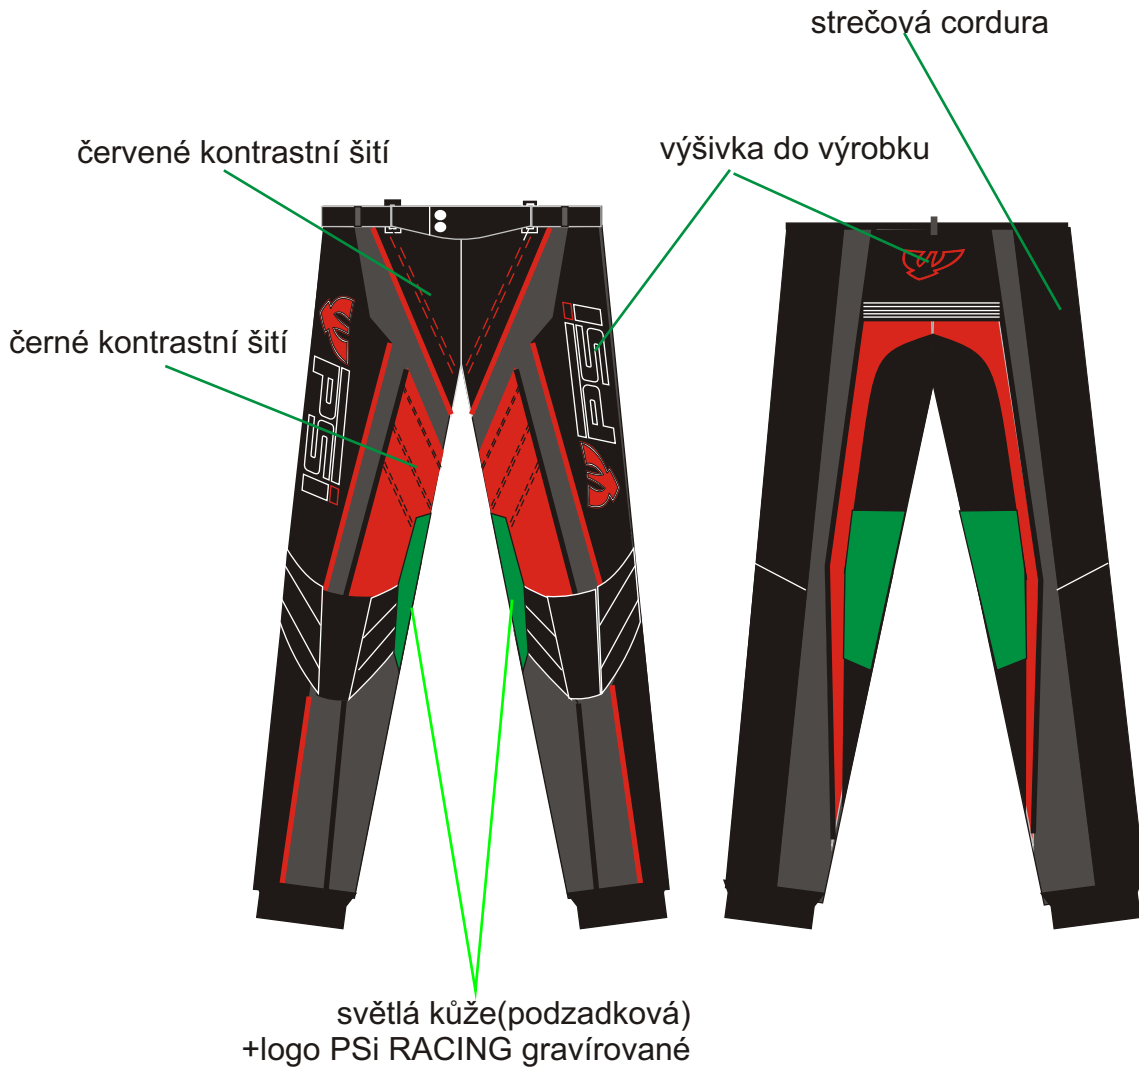

RX 206 - 10 - kód 3.5.10.2.1.947.