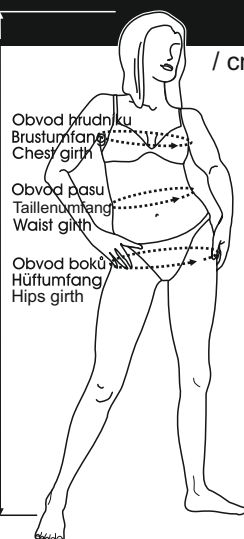

**DÁMSKÉ KONFEKČNÍ VELIKOSTI  
DAMEN KONFEKTIONSGRÖSSE  
WOMEN'S READY MADE SIZES**

		Velikost Grösse Size	34	36	38	40	42	44	46
Height Körpergrösse Výška postavy	Obvod hrudníku Brustumfang Chest girth	Körpergrösse Height	168	168	168	168	168	168	168
	Obvod pasu Taillenumfang Waist girth	Obvod hrudníku Brustumfang Chest girth	80	84	88	92	96	100	104
	Obvod boků Hüftumfang Hips girth	Obvod pasu Taillenumfang Waist girth	60	64	68	72	76	80	84
		Obvod boků Hüftumfang Hips girth	86	90	94	98	102	106	110

Height  
Körpergrösse  
Výška postavy

/ cm / Výška postavy